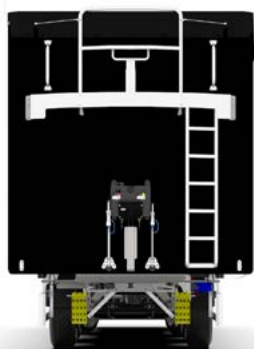

Standaard specificaties

K→FORCE Steered

> Maten (mm)

Uitwendig		Inwendig	
Lengte	14.010	Lengte	13.535
Breedte	2.550	Breedte	2.480
Hoogte	4.000	Hoogte voor	2.604
Schotelhoogte	1.150	Hoogte achter	2.604
Chassishoogte voorzijde	108	Volume	87m³

Neem contact op met je dealer voor meer informatie.

MASTERS IN
MOVING FLOOR
TRAILERS

Kraker Trailers Axel B.V.
Vaartwijk 7
4571 SV Axel
The Netherlands

+31 (0)115 - 56 17 40
info@krakertrailers.eu