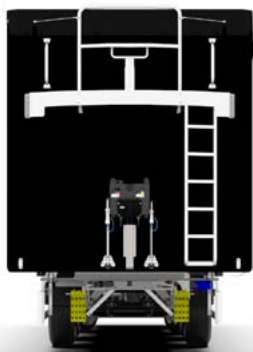

+31 (0)115 - 56 17 40
info@krakertrailers.eu

Standaard specificaties

K→FORCE Steered

> Maten (mm)

Uitwendig		Inwendig	
Lengte	14.010	Lengte	13.535
Breedte	2.550	Breedte	2.480
Hoogte	4.000	Hoogte voor	2.604
Schotelhoogte	1.150	Hoogte achter	2.604
Chassishoogte voorzijde	108	Volume	87m ³

K→FORCE
Steered

> Dimensions [mm]

Outside		Inside	
Length	14.010	Length	13.535
Width	2.550	Width	2.480
Height	4.000	Height front	2.604
Fift wheel height	1.150	Height rear	2.604
Chassis height front	108	Volume	87m ³

Please contact your dealer for more information.

Standardspezifikationen

K→FORCE
Steered

> Abmessungen [mm]

Außen [mm]		Innen	
Länge	14.010	Länge	13.535
Breite	2.550	Breite	2.480
Höhe	4.000	Höhe Vorne	2.604
Aufsattelhöhe	1.150	Höhe Hinten	2.604
Fahrgestellhöhe vorne	108	Volumen [ca.]	87m ³