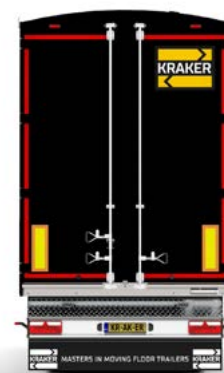

Standaard specificaties

K→FORCE
UK

92m³

> **Maten** (mm)

Uitwendig		Inwendig	
Lengte	14.010	Lengte	11.135
Breedte	2.550	Breedte	2.480
Hoogte *	4.100	Hoogte voor	2.400
Schotelhoogte	1.250	Hoogte achter	2.400
		Volume **	92m³ / 120yd³

* Extra Dome: + H 150 mm

** Extra Dome: +2,5 m³/3,3 yd³

Neem contact op met je dealer voor meer informatie.

MASTERS IN
MOVING FLOOR
TRAILERS

Kraker Trailers Axel B.V.
Vaartwijk 7
4571 SV Axel
The Netherlands

+31 (0)115 - 56 17 40
info@krakertrailers.eu