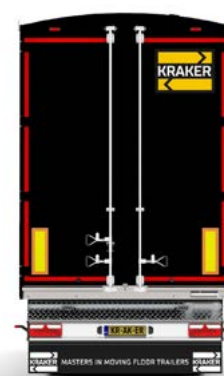

Standaard specificaties

K→FORCE
UK

100,6m³

> **Maten** (mm)

Uitwendig		Inwendig	
Lengte	14.010	Lengte	11.135
Breedte	2.550	Breedte	2.480
Hoogte *	4.300	Hoogte voor	2.400
Schotelhoogte	1.250	Hoogte achter	2.400
		Volume **	100,6m³ / 129,5yd³

* Extra Dome: + H 150 mm

** Extra Dome: +2,5 m³/3,3 yd³

Neem contact op met je dealer voor meer informatie.

MASTERS IN
MOVING FLOOR
TRAILERS

Kraker Trailers Axel B.V.
Vaartwijk 7
4571 SV Axel
The Netherlands

+31 (0)115 - 56 17 40
info@krakertrailers.eu