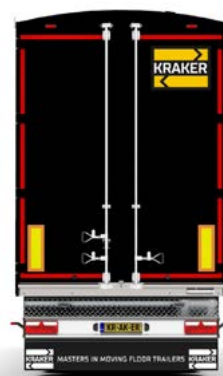

Standardspezifikationen

K→FORCE
UK

92m³

> Abmessungen [mm]

Außen [mm]		Innen	
Länge	14.010	Länge	11.135
Breite	2.550	Breite	2.480
Höhe *	4.100	Höhe Vorne	2.400
Aufsattelhöhe	1.250	Höhe Hinten	2.400
		Volumen [ca.] **	92m³/120yd³

* Extra Dome: + H 150 mm

** Extra Dome: +2,5 m³/3,3 yd³

Bitte wenden Sie sich an Ihren Vertreter, um weitere Informationen zu erhalten.

MASTERS IN
MOVING FLOOR
TRAILERS

Kraker Trailers Axel B.V.
Vaartwijk 7
4571 SV Axel
The Netherlands

+31 (0)115 - 56 17 40
info@krakertrailers.eu