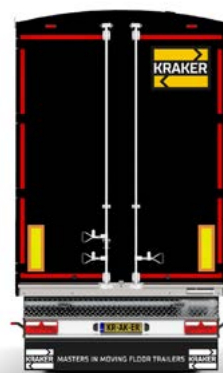

Standaard specificaties

K→FORCE
UK

95,6m³

> **Maten** (mm)

Uitwendig		Inwendig	
Lengte	14.010	Lengte	11.135
Breedte	2.550	Breedte	2.480
Hoogte *	4.200	Hoogte voor	2.400
Schotelhoogte	1.250	Hoogte achter	2.400
		Volume **	95,6m³/125yd³

* Extra Dome: + H 150 mm

** Extra Dome: +2,5 m³/3,3 yd³

Neem contact op met je dealer voor meer informatie.

MASTERS IN
MOVING FLOOR
TRAILERS

Kraker Trailers Axel B.V.
Vaartwijk 7
4571 SV Axel
The Netherlands

+31 (0)115 - 56 17 40
info@krakertrailers.eu