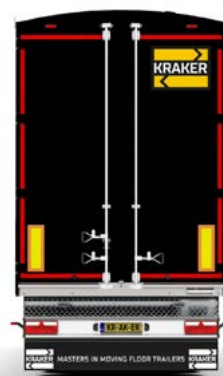

Standardspezifikationen

K→FORCE
UK

100,6m³

> **Abmessungen** (mm)

Außen [mm]		Innen	
Länge	14.010	Länge	11.135
Breite	2.550	Breite	2.480
Höhe *	4.300	Höhe Vorne	2.400
Aufsattelhöhe	1.250	Höhe Hinten	2.400
		Volumen [ca.] **	100,6m³ / 129,5yd³

* Extra Dome: + H 150 mm

** Extra Dome: +2,5 m³/3,3 yd³

Bitte wenden Sie sich an Ihren Vertreter, um weitere Informationen zu erhalten.

MASTERS IN
MOVING FLOOR
TRAILERS

Kraker Trailers Axel B.V.
Vaartwijk 7
4571 SV Axel
The Netherlands

+31 (0)115 - 56 17 40
info@krakertrailers.eu