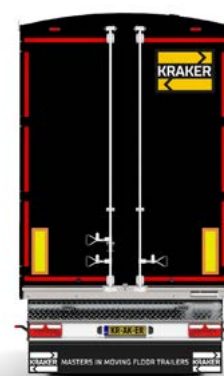

Standardspezifikationen

K→FORCE
UK

95,6m³

> **Abmessungen** [mm]

Außen [mm]		Innen	
Länge	14.010	Länge	11.135
Breite	2.550	Breite	2.480
Höhe *	4.200	Höhe Vorne	2.400
Aufsattelhöhe	1.250	Höhe Hinten	2.400
		Volumen [ca.] **	95,6m³/125yd³

* Extra Dome: + H 150 mm

** Extra Dome: +2,5 m³/3,3 yd³

Bitte wenden Sie sich an Ihren Vertreter, um weitere Informationen zu erhalten.

MASTERS IN
MOVING FLOOR
TRAILERS

Kraker Trailers Axel B.V.
Vaartwijk 7
4571 SV Axel
The Netherlands

+31 (0)115 - 56 17 40
info@krakertrailers.eu