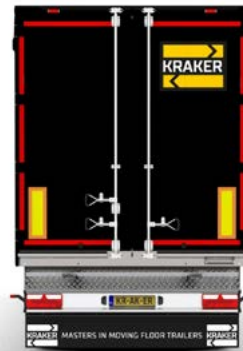

* H 3.600 - 4.000 mm, variabele hoogtes

** Variabel van 63,5 tot 74,6 m³

Neem contact op met je dealer voor meer informatie.

MASTERS IN
MOVING FLOOR
TRAILERS

Kraker Trailers Axel B.V.
Vaartwijk 7
4571 SV Axel
The Netherlands

+31 (0)115 - 56 17 40
info@krakertrailers.eu

Standard specifications

K→FORCE

Agri

> Dimensions [mm]

Outside		Inside	
Length	11.610	Length	11.135
Width	2.550	Width	2.480
Height*	3.700	Height front	2.400
Fift wheel height	1.150	Height rear	2.400
		Volume**	66m ³

* H 3.600 - 4.000 mm, Height is variable

** Variable from 63,5 to 74,6 m³

Please contact your dealer for more information.

MASTERS IN
MOVING FLOOR
TRAILERS

Kraker Trailers Axel B.V.
Vaartwijk 7
4571 SV Axel
The Netherlands