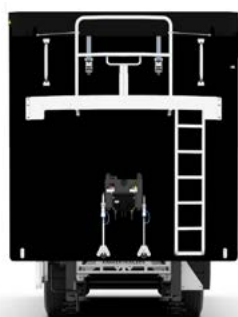

* Altura 3.600 - 4.000 mm, alturas variables

** Variable entre 63,5 y 74,6 m³

Póngase en contacto con su distribuidor para obtener más información.

MASTERS IN
MOVING FLOOR
TRAILERS

Kraker Trailers Axel B.V.
Vaartwijk 7
4571 SV Axel
The Netherlands

+31 (0)115 - 56 17 40
info@krakertrailers.eu

Standardowa specyfikacja

K→FORCE
Agri

> Wymiary [mm]

Zewnierz [mm]		Wewnierz	
Długość	11.610	Długość	11.135
Szerokość	2.550	Szerokość	2.480
Wysokość*	3.700	Wysokość z przodu	2.400
Wysokość siodła	1.150	Wysokość z tyłu	2.400
		Kubatura**	66m ³

* H 3.600 - 4.000 mm, możliwość wyboru wysokości

** Możliwość wyboru kubatury od 63,5 do 74,6 m³

Aby uzyskać więcej informacji, należy skontaktować się z dealerem.

MASTERS IN
MOVING FLOOR
TRAILERSKraker Trailers Axel B.V.
Vaartwijk 7
4571 SV Axel
The Netherlands+31 (0)115 - 56 17 40
info@krakertrailers.eu