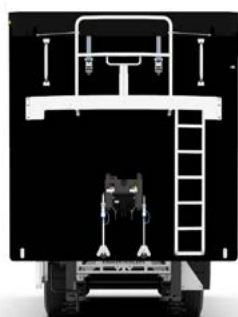

Spécifications standard

K→FORCE

Agri

> Dimensions [mm]

Externe [mm]		à l'intérieur	
Longueur	11.610	Longueur	11.135
Largeur	2.550	Largeur	2.480
Hauteur*	3.700	Hauteur d'avant	2.400
Hauteur du pivot d'attelage	1.150	Hauteur d'arrière	2.400
		Volume**	66m ³

* H 3.600 - 4.000 mm, des hauteurs variables

** variable de 63,5 à 74,6 m³

Contactez votre revendeur pour plus d'informations.

MASTERS IN
MOVING FLOOR
TRAILERS

Kraker Trailers Axel B.V.
Vaartwijk 7
4571 SV Axel
The Netherlands