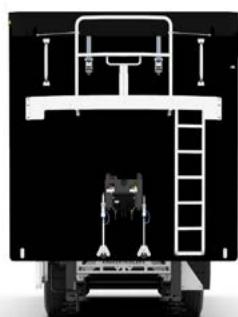

Standaard specificaties

K→FORCE

Agri

> Maten (mm)

Uitwendig		Inwendig	
Lengte	11.610	Lengte	11.135
Breedte	2.550	Breedte	2.480
Hoogte*	3.700	Hoogte voor	2.400
Schotelhoogte	1.150	Hoogte achter	2.400
		Volume**	66m ³

* H 3.600 - 4.000 mm, variabele hoogtes

** Variabel van 63,5 tot 74,6 m³

Neem contact op met je dealer voor meer informatie.

MASTERS IN
MOVING FLOOR
TRAILERS

Kraker Trailers Axel B.V.
Vaartwijk 7
4571 SV Axel
The Netherlands

+31 (0)115 - 56 17 40
info@krakertrailers.eu

Standard specifications

K→FORCE

Agri

> Dimensions [mm]

Outside		Inside	
Length	11.610	Length	11.135
Width	2.550	Width	2.480
Height*	3.700	Height front	2.400
Fift wheel height	1.150	Height rear	2.400
		Volume**	66m ³