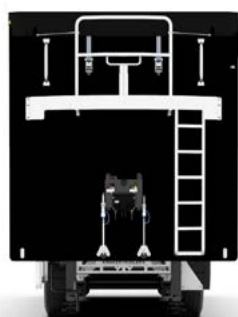

* H 3.600 - 4.000 mm, Height is variable

** Variable from 63,5 to 74,6 m³

Please contact your dealer for more information.

MASTERS IN
MOVING FLOOR
TRAILERS

Kraker Trailers Axel B.V.
Vaartwijk 7
4571 SV Axel
The Netherlands

+31 (0)115 - 56 17 40
info@krakertrailers.eu

Standardspezifikationen

K→FORCE
Agri> **Abmessungen** [mm]

Außen [mm]		Innen	
Länge	11.610	Länge	11.135
Breite	2.550	Breite	2.480
Höhe*	3.700	Höhe Vorne	2.400
Aufsattelhöhe	1.150	Höhe Hinten	2.400
		Volumen [ca.]**	66m ³

* H 3.600 - 4.000 mm, Variablen Höhen

** Variable von 63,5 bis 74,6 m³

Bitte wenden Sie sich an Ihren Vertreter, um weitere Informationen zu erhalten.

MASTERS IN
MOVING FLOOR
TRAILERSKraker Trailers Axel B.V.
Vaartwijk 7
4571 SV Axel
The Netherlands+31 (0)115 - 56 17 40
info@krakertrailers.eu

Spécifications standard

K→FORCE

Agri

> Dimensions [mm]

Externe [mm]		à l'intérieur	
Longueur	11.610	Longueur	11.135
Largeur	2.550	Largeur	2.480
Hauteur*	3.700	Hauteur d'avant	2.400
Hauteur du pivot d'attelage	1.150	Hauteur d'arrière	2.400
		Volume**	66m ³