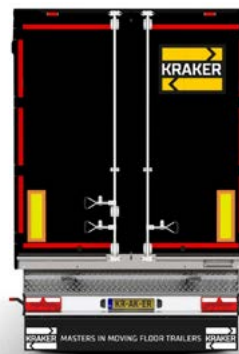

Standaard specificaties

K→FORCE

Agri

> Maten (mm)

Uitwendig		Inwendig	
Lengte	11.610	Lengte	11.135
Breedte	2.550	Breedte	2.480
Hoogte*	3.700	Hoogte voor	2.400
Schotelhoogte	1.150	Hoogte achter	2.400
		Volume**	66m ³

* H 3.600 - 4.000 mm, variabele hoogtes

** Variabel van 63,5 tot 74,6 m³

Neem contact op met je dealer voor meer informatie.

MASTERS IN
MOVING FLOOR
TRAILERS

Kraker Trailers Axel B.V.
Vaartwijk 7
4571 SV Axel
The Netherlands