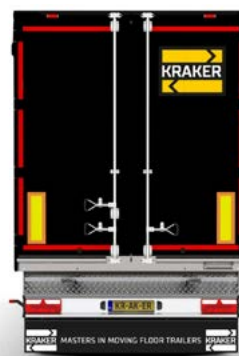

* H 3.600 - 4.000 mm, L'altezza è variabile

** Variabile tra 63,5 e 74,6 m³

Contatta il tuo rivenditore per maggiori informazioni.

MASTERS IN
MOVING FLOOR
TRAILERS

Kraker Trailers Axel B.V.
Vaartwijk 7
4571 SV Axel
The Netherlands

+31 (0)115 - 56 17 40
info@krakertrailers.eu

Especificaciones estándar

K→FORCE

Agri

> Medidas (mm)

Por fuera (mm)		Por dentro	
Largo	11.610	Largo	11.135
Ancho	2.550	Ancho	2.480
Alto*	3.700	Altura delantera	2.400
Altura de la quinta rueda	1.150	Altura trasera	2.400
		Volumen**	66m ³

* Altura 3.600 - 4.000 mm, alturas variables

** Variable entre 63,5 y 74,6 m³

Póngase en contacto con su distribuidor para obtener más información.

MASTERS IN
MOVING FLOOR
TRAILERS

Kraker Trailers Axel B.V.
Vaartwijk 7
4571 SV Axel
The Netherlands