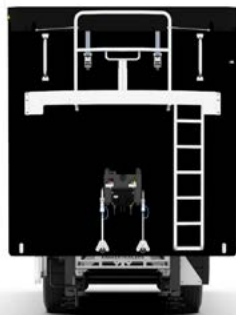

* H 3.600 - 4.000 mm, L'altezza è variabile

** Variabile tra 63,5 e 74,6 m³

Contatta il tuo rivenditore per maggiori informazioni.

MASTERS IN
MOVING FLOOR
TRAILERS

Kraker Trailers Axel B.V.
Vaartwijk 7
4571 SV Axel
The Netherlands