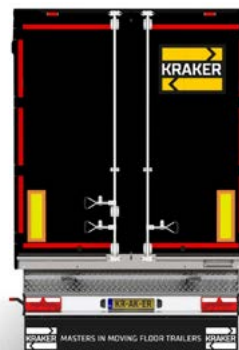

Spécifications standard

K→FORCE

Agri

> Dimensions [mm]

Externe [mm]		à l'intérieur	
Longueur	11.610	Longueur	11.135
Largeur	2.550	Largeur	2.480
Hauteur*	3.700	Hauteur d'avant	2.400
Hauteur du pivot d'attelage	1.150	Hauteur d'arrière	2.400
		Volume**	66m ³

* H 3.600 - 4.000 mm, des hauteurs variables

** variable de 63,5 à 74,6 m³

Contactez votre revendeur pour plus d'informations.

MASTERS IN
MOVING FLOOR
TRAILERS

Kraker Trailers Axel B.V.
Vaartwijk 7
4571 SV Axel
The Netherlands