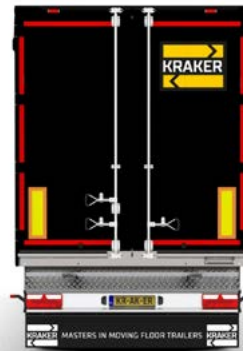

* H 3.600 - 4.000 mm, des hauteurs variables

** variable de 63,5 à 74,6 m³

Contactez votre revendeur pour plus d'informations.

MASTERS IN
MOVING FLOOR
TRAILERS

Kraker Trailers Axel B.V.
Vaartwijk 7
4571 SV Axel
The Netherlands

+31 (0)115 - 56 17 40
info@krakertrailers.eu

Specifiche standard

K→FORCE Agri

> Dimensioni (mm)

Esterno (mm)		Interno	
Lunghezza	11.610	Lunghezza	11.135
Larghezza	2.550	Larghezza	2.480
Altezza*	3.700	Altezza anteriore	2.400
Altezza ralla	1.150	Altezza posteriore	2.400
		Volume**	66m ³

* H 3.600 - 4.000 mm, L'altezza è variabile

** Variabile tra 63,5 e 74,6 m³

Contatta il tuo rivenditore per maggiori informazioni.

MASTERS IN
MOVING FLOOR
TRAILERS

Kraker Trailers Axel B.V.
Vaartwijk 7
4571 SV Axel
The Netherlands