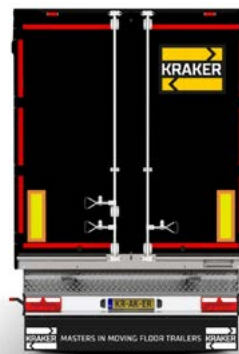

+31 (0)115 - 56 17 40
info@krakertrailers.eu

Standardspezifikationen

K→FORCE
Agri> **Abmessungen** [mm]

Außen [mm]		Innen	
Länge	11.610	Länge	11.135
Breite	2.550	Breite	2.480
Höhe*	3.700	Höhe Vorne	2.400
Aufsattelhöhe	1.150	Höhe Hinten	2.400
		Volumen [ca.]**	66m ³

* H 3.600 - 4.000 mm, Variablen Höhen

** Variable von 63,5 bis 74,6 m³

Bitte wenden Sie sich an Ihren Vertreter, um weitere Informationen zu erhalten.

MASTERS IN
MOVING FLOOR
TRAILERSKraker Trailers Axel B.V.
Vaartwijk 7
4571 SV Axel
The Netherlands+31 (0)115 - 56 17 40
info@krakertrailers.eu